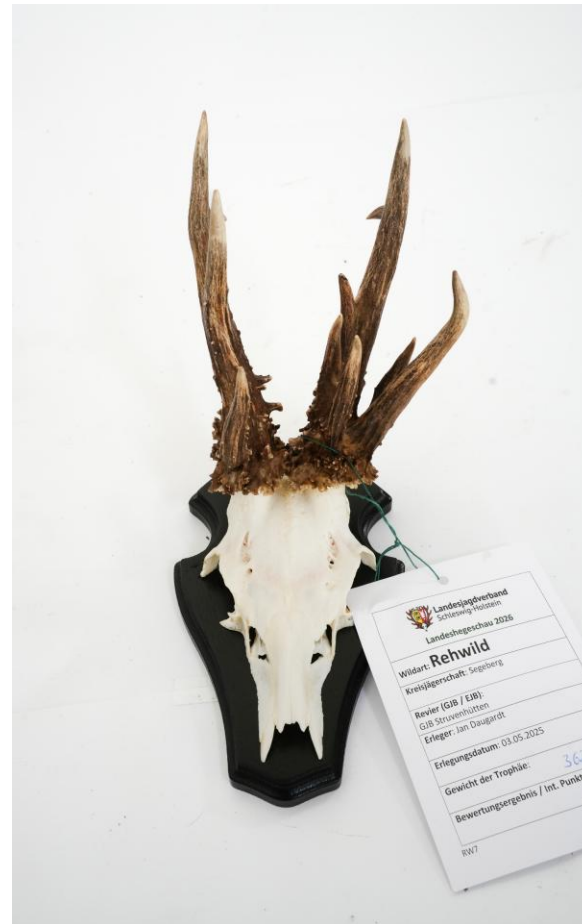

Rehwild

Kreisjägerschaft:
Revier:
Erlegungsdatum:
Bewertungsergebnis:

Segeberg
GJB Struvenhütten
03.05.2025
89,58 Punkte, 362 g

Landesjagdverband
Schleswig-Holstein

Stand: 09. Mai 2026